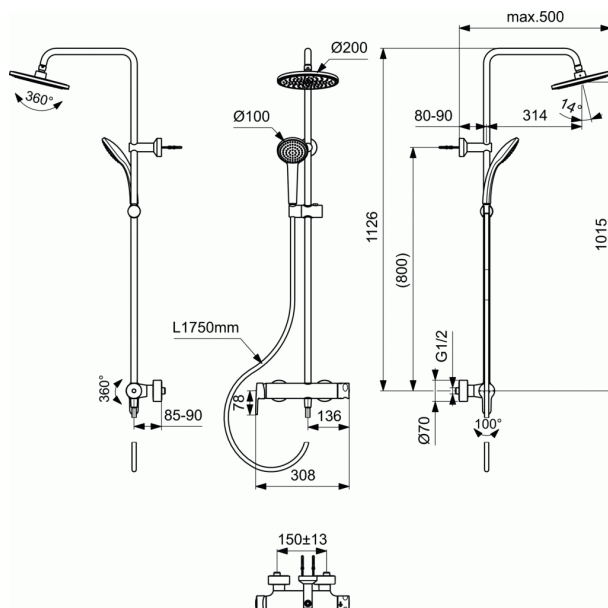

Cod produs BC750

CERAFINE O CERAFINE MODEL O

CERAFINE MODEL O

FINISAJ*

* AA = Crom, XG = Silk Black

NORME